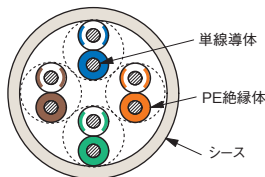

仕様

型 式		UL20276-C5E	NH-NETSTAR-C5E
構 造	導 体	電気用軟銅線	
		サイズ 0.5mm	
	絶縁体	材 質 PE(ポリエチレン)	
		標準外径 1.0mm	
	対 数 4 対		
シース	材 質	鉛フリー PVC	耐燃 PE
	色	シース色記号 一覧表 参照	
	標準外径	5.5mm	
概算質量		10kg/箱(300m)	
標準長		300m	
標準荷姿		8の字巻のエイトボックス	

特長

- 屋外での使用が可能なLAPシース*付きカテゴリ5E 4対ケーブル
- LAPシースを剥ぎ取り4対ケーブルにモジュラプラグ接続可能

仕様

種 類		LAP シースのみ	支持線付き
構 造	導 体	電気用軟銅線	
		サイズ 0.51mm	
	絶縁体	材 質 PE(ポリエチレン)	
		標準外径 1.0mm	
	対 数 4 対		
内部シース	材 質(色)	鉛フリー PVC (ライトブルー)	
	標準外径	5.5mm	
シース	材 質(色)	LAP シース (黒)	
	標準外径	9.5mm	9.5 × 17.5mm
概算質量		80kg/km	170kg/km
標準長		500m*	
標準荷姿		ドラム	