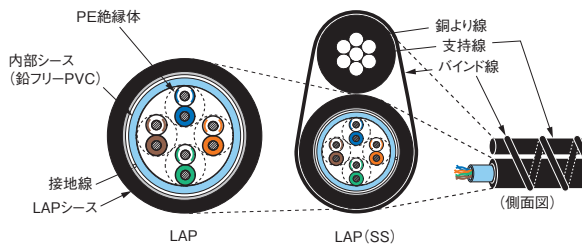

耐燃 PE シースは、キズがつきやすい材質ですので取り扱いにはご注意ください。

シース色記号 一覧表

UL20276-C5E (H) /8	
色記号	シース色
UW	アーバンホワイト
LB	ライトブルー
B	青
Y	黄
P	桃

NH-NETSTAR-C5E (H)	
色記号	シース色
H	灰
K	黒

2重シールド付きタイプもございます。
(P14 参照)

カテゴリ5E 4対 屋外用LAPシース付き	ご注文品名 NETSTAR-C5E LAP 0.5×4P K	屋外用(LAPシース部) 固定配線 使用温度-20~60℃ カテゴリ5E シールド(LAPシース部) RoHS対応 PoE対応 1000BASE-T 100BASE-TX
	支持線付き	NETSTAR-C5E LAP (SS) 0.5×4P K シース色(黒)

特長

- 屋外での使用が可能なLAPシース*付きカテゴリ5E 4対ケーブル
- LAPシースを剥ぎ取り4対ケーブルにモジュラプラグ接続可能

仕様

種 類		LAP シースのみ	支持線付き
構 造	導 体	電気用軟銅線	
		サイズ 0.51mm	
	絶縁体	材 質 PE(ポリエチレン)	
		標準外径 1.0mm	
	対 数 4 対		
内部シース	材 質(色)	鉛フリー PVC (ライトブルー)	
	標準外径	5.5mm	
シース	材 質(色)	LAP シース (黒)	
	標準外径	9.5mm	9.5 × 17.5mm
概算質量		80kg/km	170kg/km
標準長		500m*	
標準荷姿		ドラム	